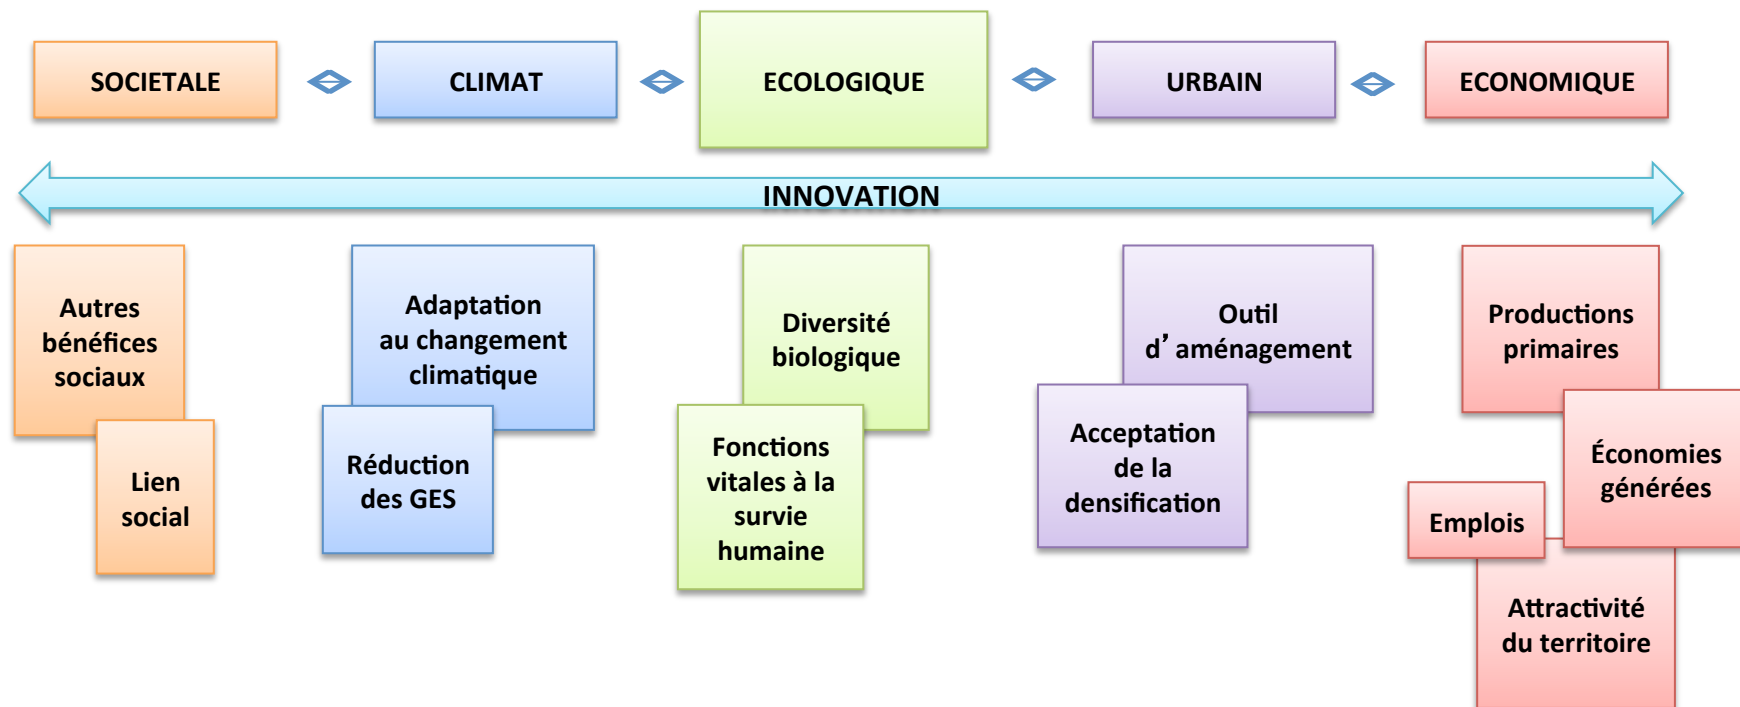

Contributions potentielles de la TVB en milieu urbain